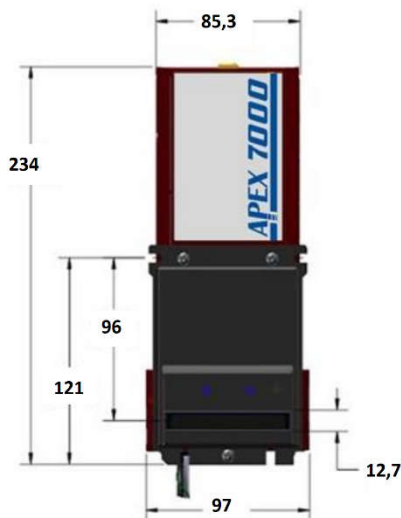

<b>Banknotenakzeptor</b>		
Notenannahme	4-Wege-Akzeptanz, Weitwinkel Einzug	
Scheineingang	62-72 mm	
Akzeptanzrate	95% und höher	
Geschwindigkeit	3 Sekunden inkl. Stapeln in Kassette	
<b>Stromversorgung/Energiehaushalt</b>		
Spannungsversorgung	20 - 40 V DC	
Stromverbrauch	Sleep-Mode	<150 µA @ 12V
	Stand-By	<180 mA @ 12V
	Betrieb	<500 mA @ 12V
<b>Umgebungsbedingungen</b>		
Temperaturbereich	Betrieb	0 bis +60 °C
	Lagerung	-10 bis +70 °C
Luftfeuchtigkeit (nicht kondensierend)	Betrieb	bis 90%
	Lagerung	bis 90%
<b>Kapazität der Geldscheinkassetten</b>		
200er Kassette	ca. 200 Banknoten	
500er Kassette	ca. 500 Banknoten	
<b>Schnittstellen</b>		
MDB	Schnittstelle Steuerung	
<b>Schalter</b>		
DIP Schalter	Scheinannahme ja/nein Einstellung Währung (EUR/SFR)	
<b>Verfügbare Mundstücke</b>		
Standard	Up Stack, Down Stack	
TOB	Up Stack, Down Stack	